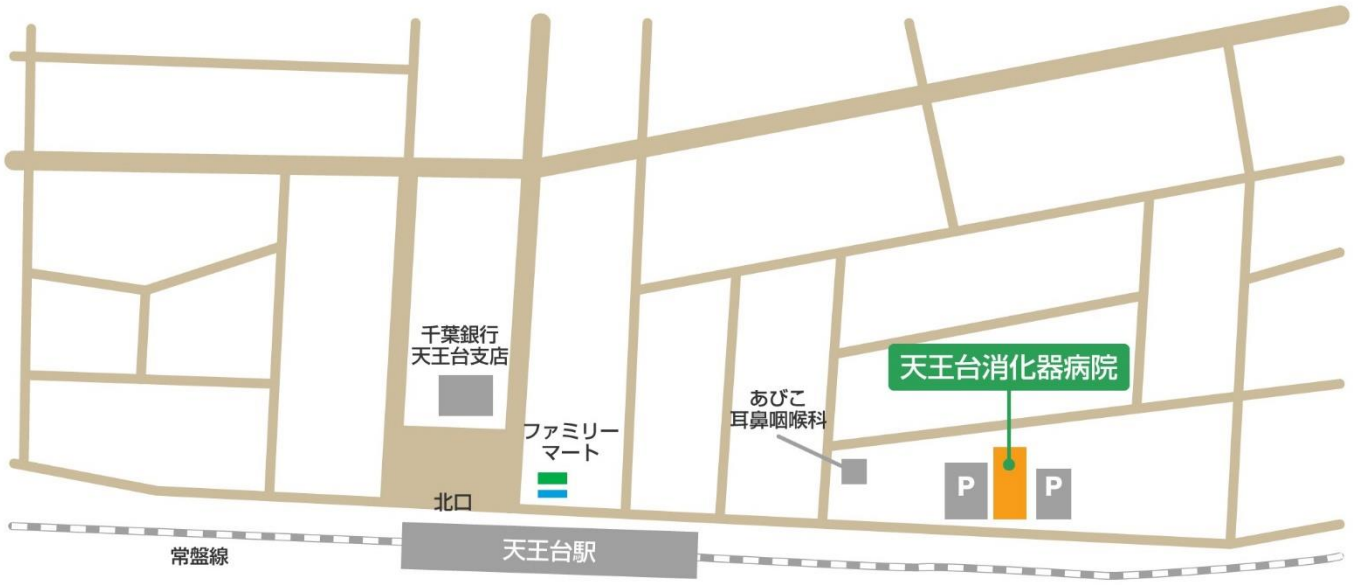

【天王台消化器病院】

内科・外科・胃腸科・消化器科・肛門外科・循環器科

電車でのアクセス: JR常磐線・営団地下鉄千代田線 天王台駅北口から線路沿いを取手方面へ徒歩3分

お車でのアクセス: 国道6号線より天王台駅北口を目指してください。

※当院前の通りは一方通行となっております。 ※駐車場完備 (40台)

住所 〒270-1176 千葉県我孫子市柴崎台1-18-38  
☎ 04-7185-1199