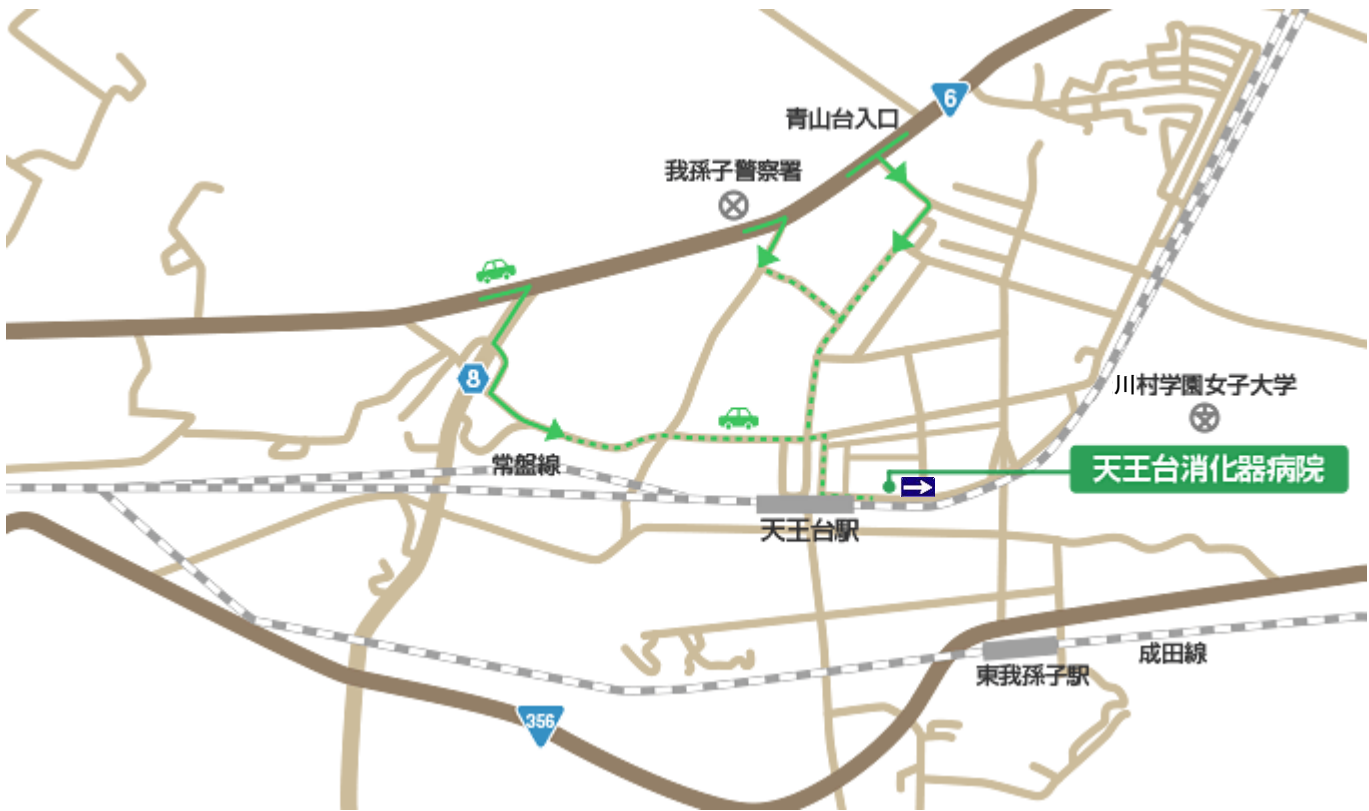

【天王台消化器病院】

内科・外科・胃腸科・消化器科・肛門外科・循環器科

電車でのアクセス: JR常磐線・営団地下鉄千代田線 天王台駅北口から線路沿いを取手方面へ徒歩3分

お車でのアクセス: 国道6号線より天王台駅北口を目指してください。

※当院前の通りは一方通行となっております。 ※駐車場完備 (40台)

住所 〒270-1176 千葉県我孫子市柴崎台1-18-38
☎ 04-7185-1199