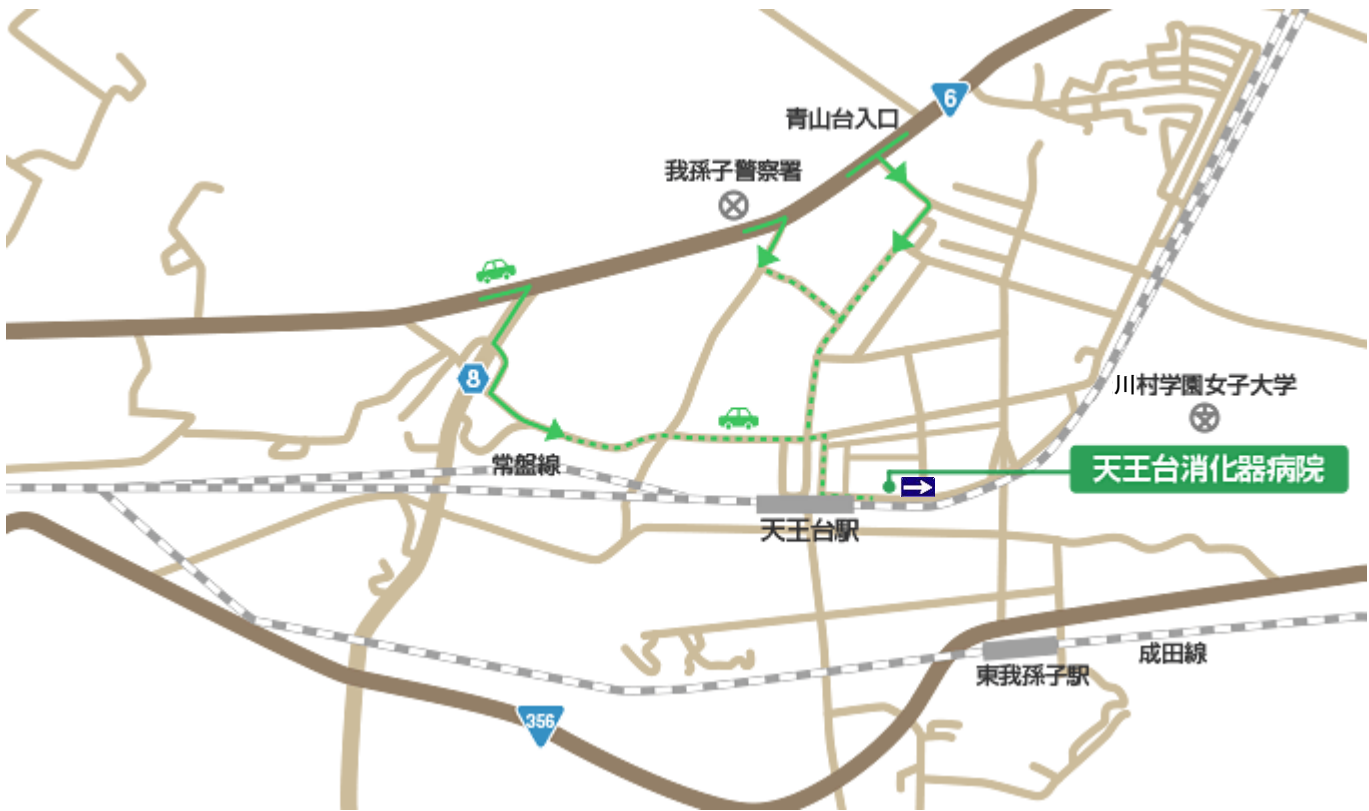

【天王台消化器病院】

内科・外科・胃腸科・消化器科・肛門外科・循環器科

電車でのアクセス: JR常磐線・営団地下鉄千代田線 天王台駅北口から線路沿いを取手方面へ徒歩3分

お車でのアクセス: 国道6号線より天王台駅北口を目指してください。

※当院前の通りは一方通行となっております。 ※駐車場完備 (40台)

住所 〒270-1176 千葉県我孫子市柴崎台1-18-38  
☎ 04-7185-1199