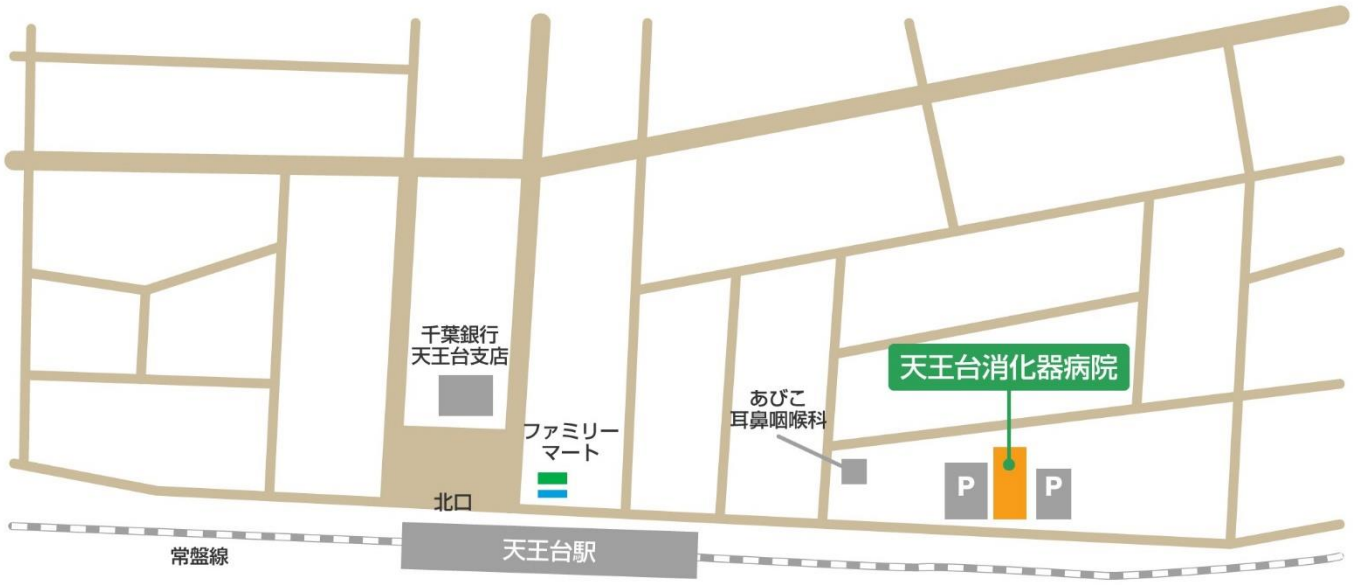

【天王台消化器病院】

内科・外科・胃腸科・消化器科・肛門外科・循環器科

電車でのアクセス: JR常磐線・営団地下鉄千代田線 天王台駅北口から線路沿いを取手方面へ徒歩3分

お車でのアクセス: 国道6号線より天王台駅北口を目指してください。

※当院前の通りは一方通行となっております。 ※駐車場完備 (40台)

住所 〒270-1176 千葉県我孫子市柴崎台1-18-38
☎ 04-7185-1199